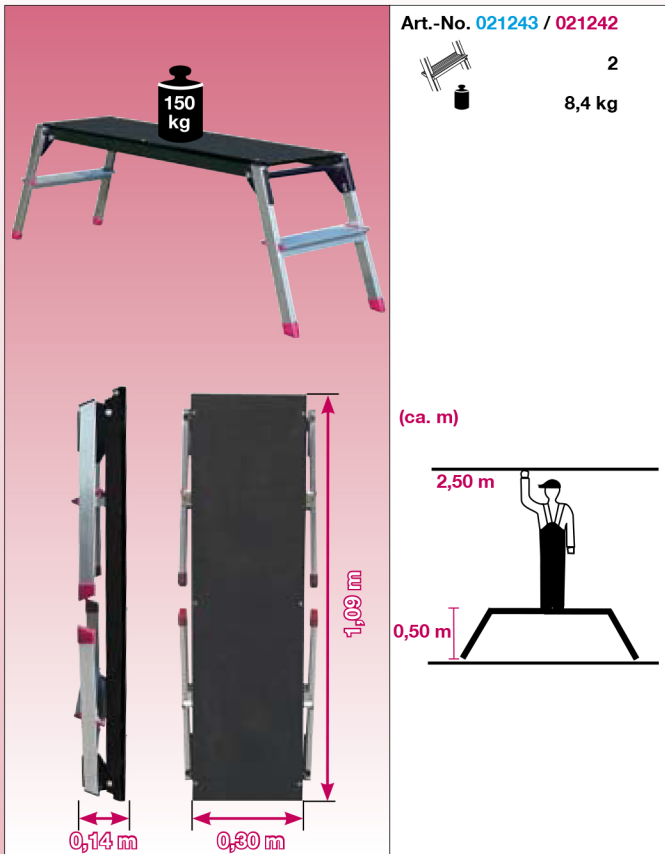

StandBoard • Work platform • Podest roboczy  
Dobogó • Рабочая платформа • Plataforma de trabajo

Gelenk-Universalleiter • Hinged Multipurpose Ladder • Uniwersalna drabina przegubowa • Univerzális csuklós létra • Шарнирная универсальная лестница • Escalera universal articulada

Leitergerüst • Scaffold Ladder • Rusztowanie drabinowe  
Létra és állvány egyben • Лестничные подмости • Andamio de escaleras