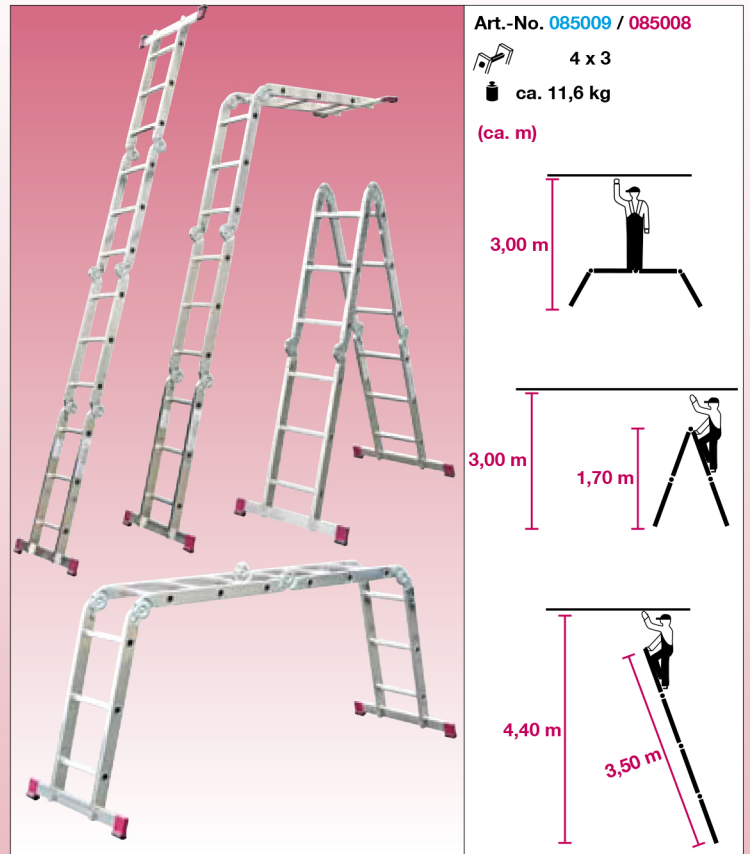

StandBoard • Work platform • Podest roboczy  
Dobogó • Рабочая платформа • Plataforma de trabajo

Gelenk-Universalleiter • Hinged Multipurpose Ladder • Uniwersalna drabina przegubowa • Univerzális csuklós létra • Шарнирная универсальная лестница • Escalera universal articulada

Leitergerüst • Scaffold Ladder • Rusztowanie drabinowe  
Létra és állvány egyben • Лестничные подмости • Andamio de escaleras