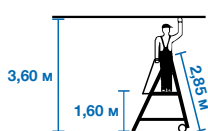

STABILO® Professional

Телескопическая лестница-платформа

Регулируемая телескопическая лестница-платформа с большой площадкой

- + Большая площадка 500 x 450 мм
- + Рабочая высота до 4,10 м
- + Благодаря регулировке ClickMaticSystem можно удобно и быстро достигать разной высоты
- + Стабильная перекладина со встроенными роликами для безопасной установки и удобной транспортировки
- + Высокая устойчивость благодаря распоркам
- + U-образная дуга безопасности с цепочкой-ограждением
- + Благодаря ширине всего 800 мм лестница может стоять вплотную к объекту

i Регулировка высоты (6-8 пер)

№ арт. 127624

📦 22,0 кг

6

7

8

i Регулировка высоты (8-10 пер)

№ арт. 127648