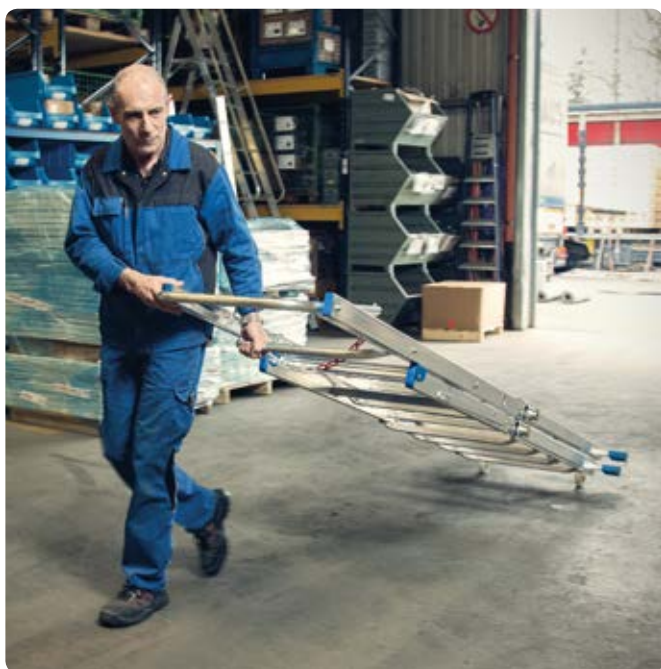

STABILO® Professional

Телескопическая лестница-платформа

Регулируемая телескопическая лестница-платформа с большой площадкой

- + Большая площадка 500 x 450 мм
- + Рабочая высота до 4,10 м
- + Благодаря регулировке ClickMaticSystem можно удобно и быстро достигать разной высоты
- + Стабильная перекладина со встроенными роликами для безопасной установки и удобной транспортировки
- + Высокая устойчивость благодаря распоркам
- + U-образная дуга безопасности с цепочкой-ограждением
- + Благодаря ширине всего 800 мм лестница может стоять вплотную к объекту

i Регулировка высоты (6-8 пер)

№ арт. 127624

📦 22,0 кг

6

7

8

i Регулировка высоты (8-10 пер)

№ арт. 127648