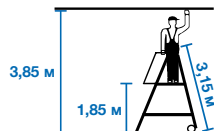

STABILO® Professional

Телескопическая лестница-платформа

Регулируемая телескопическая лестница-платформа с большой площадкой

- + Большая площадка 500 x 450 мм
- + Рабочая высота до 4,10 м
- + Благодаря регулировке ClickMaticSystem можно удобно и быстро достигать разной высоты
- + Стабильная перекладина со встроенными роликами для безопасной установки и удобной транспортировки
- + Высокая устойчивость благодаря распоркам
- + U-образная дуга безопасности с цепочкой-ограждением
- + Благодаря ширине всего 800 мм лестница может стоять вплотную к объекту

i Регулировка высоты (6-8 пер)

№ арт. 127624

📦 22,0 кг

6

7

8

i Регулировка высоты (8-10 пер)

№ арт. 127648