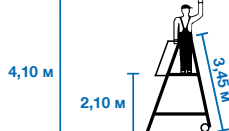

STABILO® Professional

Телескопическая лестница-платформа

Регулируемая телескопическая лестница-платформа с большой площадкой

- + Большая площадка 500 x 450 мм
- + Рабочая высота до 4,10 м
- + Благодаря регулировке ClickMaticSystem можно удобно и быстро достигать разной высоты
- + Стабильная перекладина со встроенными роликами для безопасной установки и удобной транспортировки
- + Высокая устойчивость благодаря распоркам
- + U-образная дуга безопасности с цепочкой-ограждением
- + Благодаря ширине всего 800 мм лестница может стоять вплотную к объекту

i Регулировка высоты (6-8 пер)

№ арт. 127624

📦 22,0 кг

6

7

8

i Регулировка высоты (8-10 пер)

№ арт. 127648