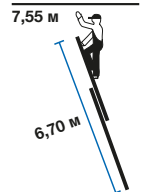

**CORDA** Двухсекционная лестница с тросом

Арт.№ 030511

 2 x 14

 17,8 кг

Арт.№ 031525

 2 x 16

 21,0 кг