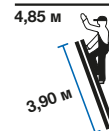

**CORDA** Двухсекционная лестница с тросом

Арт.№ 030511

 2 x 14

 17,8 кг

Арт.№ 031525

 2 x 16

 21,0 кг