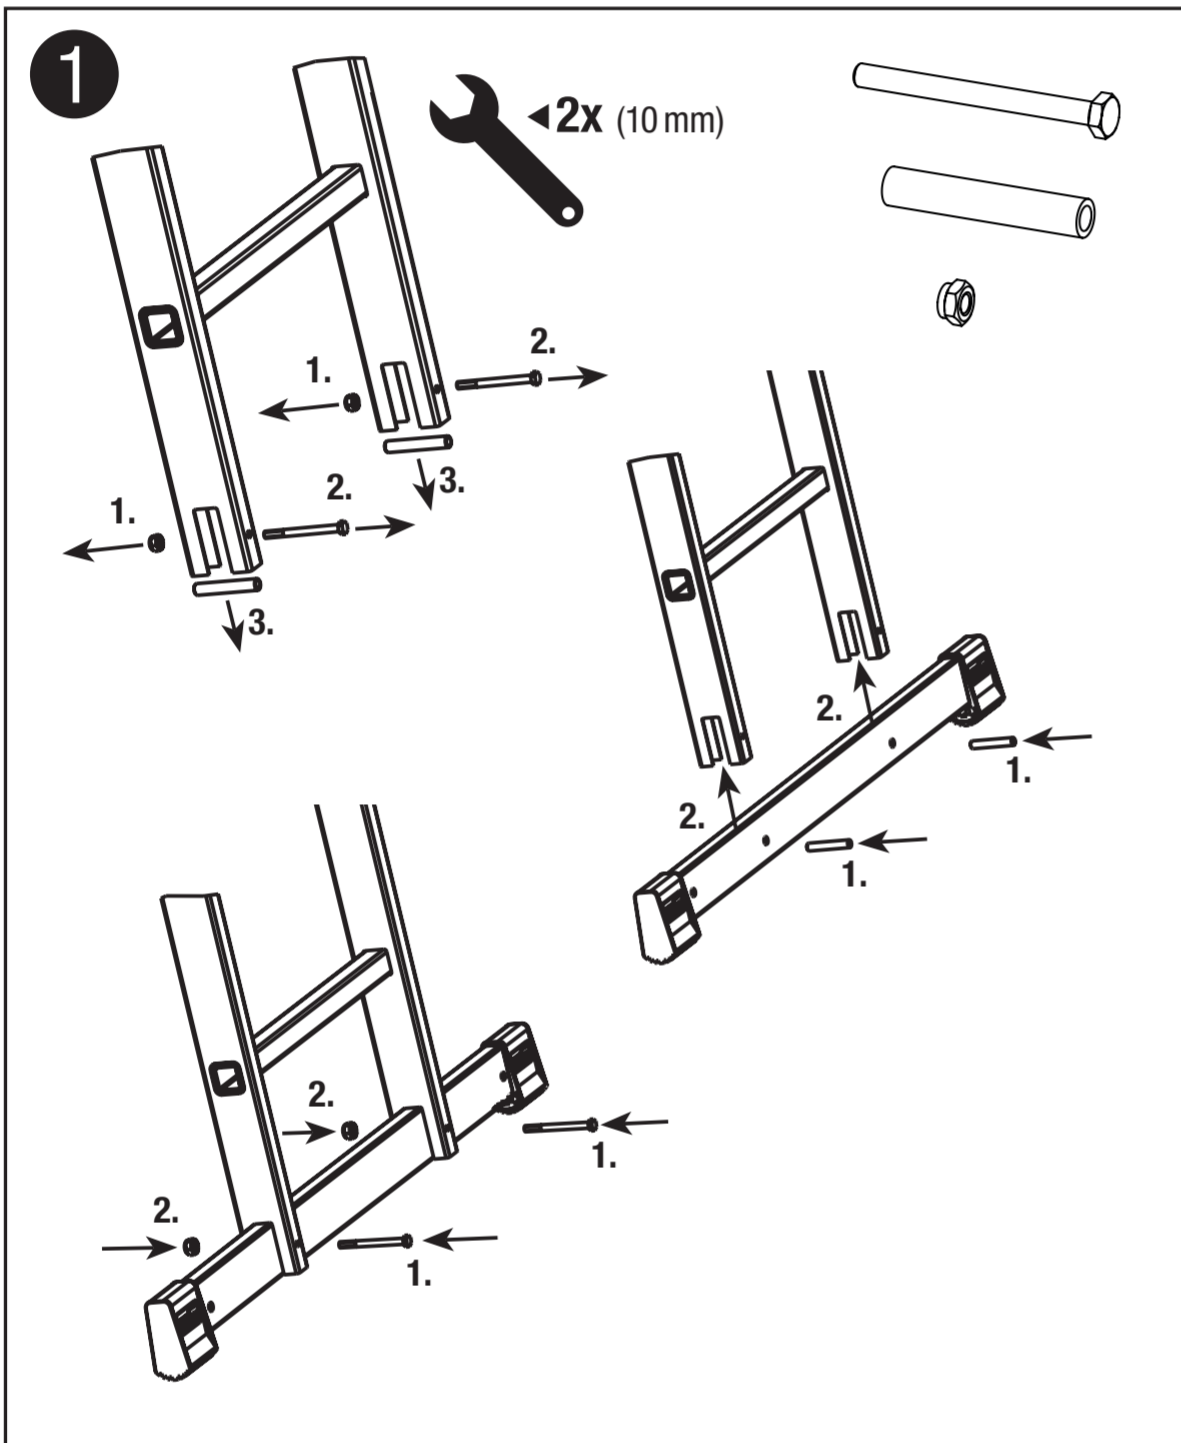

- RU Малые строительные подмости
- KZ Шағын құрылыс мінбесі
- DE KleinbauGerüst

RU	KZ	DE
1. Возможны технические изменения, опечатки и ошибки.	1. Техникалық өзгерістер мен қателер болуы мүмкін.	1. Technische Änderungen, Druckfehler und Irrtümer vorbehalten.
2. Принадлежности и подручные средства не включены в объем поставки.	2. Құралдар мен қолдағы керек-жарақтар жеткізу көлеміне кірмейді.	2. EXTRAS und Arbeitsmittel sind nicht im Lieferumfang enthalten!
3. Повреждённые элементы строительных лесов надлежит незамедлительно заменить на новые.	3. Зақымдалған құрылыс ормандардың элементтері дереу жаңасына ауыстырылуы керек.	3. Schadhafte Gerüstteile sind unverzüglich auszutauschen.
4. За использование несоответственно с назначением ответственности не несём.	4. Мақсатқа сәйкес келмейтін пайдалану үшін жауапты емеспіз.	4. Für unsachgemäße Behandlung wird keine Haftung übernommen.
5. Использовать только оригинальные запчасти.	5. Мақсатқа сәйкес келмейтін пайдалану үшін жауапкершілікті қолдай алмаймыз.	5. Nur original KRAUSE-Ersatzteile verwenden.