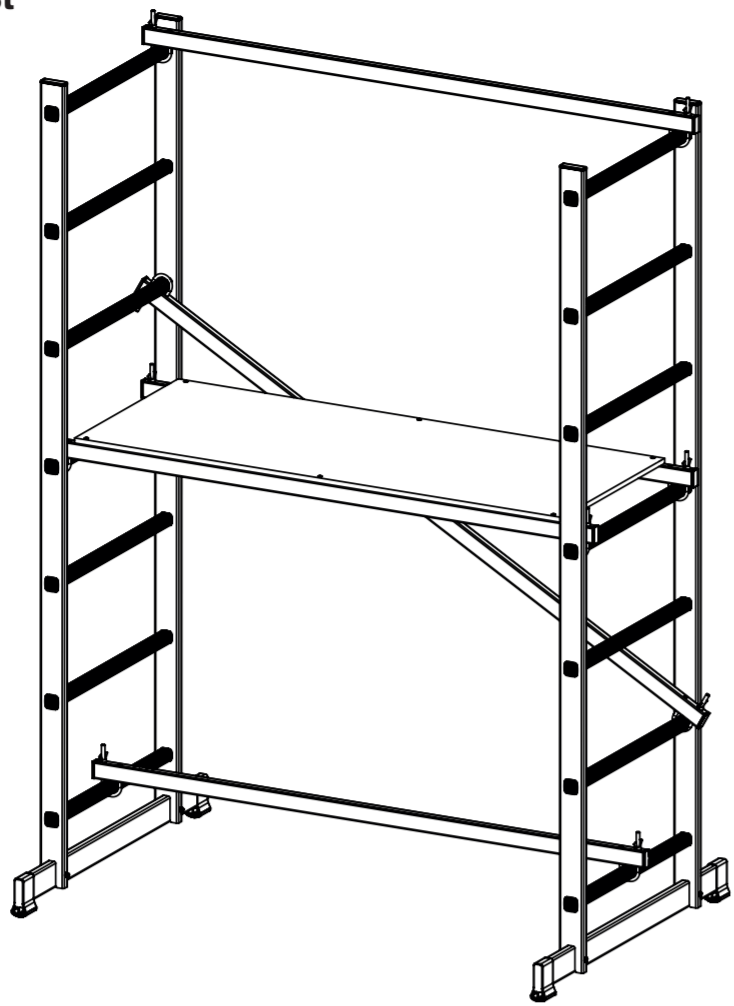

- RU Малые строительные подмости
- KZ Шағын құрылыс мінбесі
- DE KleinbauGerüst

RU	KZ	DE
1. Возможны технические изменения, опечатки и ошибки.	1. Техникалық өзгерістер мен қателер болуы мүмкін.	1. Technische Änderungen, Druckfehler und Irrtümer vorbehalten.
2. Принадлежности и подручные средства не включены в объем поставки.	2. Құралдар мен қолдағы керек-жарақтар жеткізу көлеміне кірмейді.	2. EXTRAS und Arbeitsmittel sind nicht im Lieferumfang enthalten!
3. Повреждённые элементы строительных лесов надлежит незамедлительно заменить на новые.	3. Зақымдалған құрылыс ормандардың элементтері дереу жаңасына ауыстырылуы керек.	3. Schadhafte Gerüstteile sind unverzüglich auszutauschen.
4. За использование несоответственно с назначением ответственности не несём.	4. Мақсатқа сәйкес келмейтін пайдалану үшін жауапты емеспіз.	4. Für unsachgemäße Behandlung wird keine Haftung übernommen.
5. Использовать только оригинальные запчасти.	5. Мақсатқа сәйкес келмейтін пайдалану үшін жауапкершілікті қолдай алмаймыз.	5. Nur original KRAUSE-Ersatzteile verwenden.