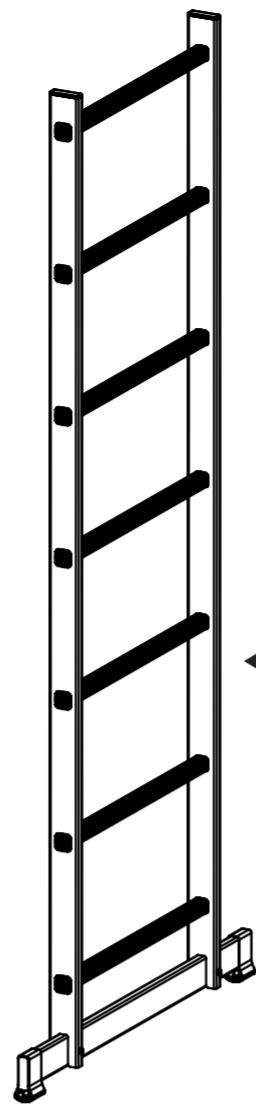

- RU Малые строительные подмости
- KZ Шағын құрылыс мінбесі
- DE KleinbauGerüst

RU	KZ	DE
1. Возможны технические изменения, опечатки и ошибки.	1. Техникалық өзгерістер мен қателер болуы мүмкін.	1. Technische Änderungen, Druckfehler und Irrtümer vorbehalten.
2. Принадлежности и подручные средства не включены в объем поставки.	2. Құралдар мен қолдағы керек-жарақтар жеткізу көлеміне кірмейді.	2. EXTRAS und Arbeitsmittel sind nicht im Lieferumfang enthalten!
3. Повреждённые элементы строительных лесов надлежит незамедлительно заменить на новые.	3. Зақымдалған құрылыс ормандардың элементтері дереу жаңасына ауыстырылуы керек.	3. Schadhafte Gerüstteile sind unverzüglich auszutauschen.
4. За использование несоответственно с назначением ответственности не несём.	4. Мақсатқа сәйкес келмейтін пайдалану үшін жауапты емеспіз.	4. Für unsachgemäße Behandlung wird keine Haftung übernommen.
5. Использовать только оригинальные запчасти.	5. Мақсатқа сәйкес келмейтін пайдалану үшін жауапкершілікті қолдай алмаймыз.	5. Nur original KRAUSE-Ersatzteile verwenden.