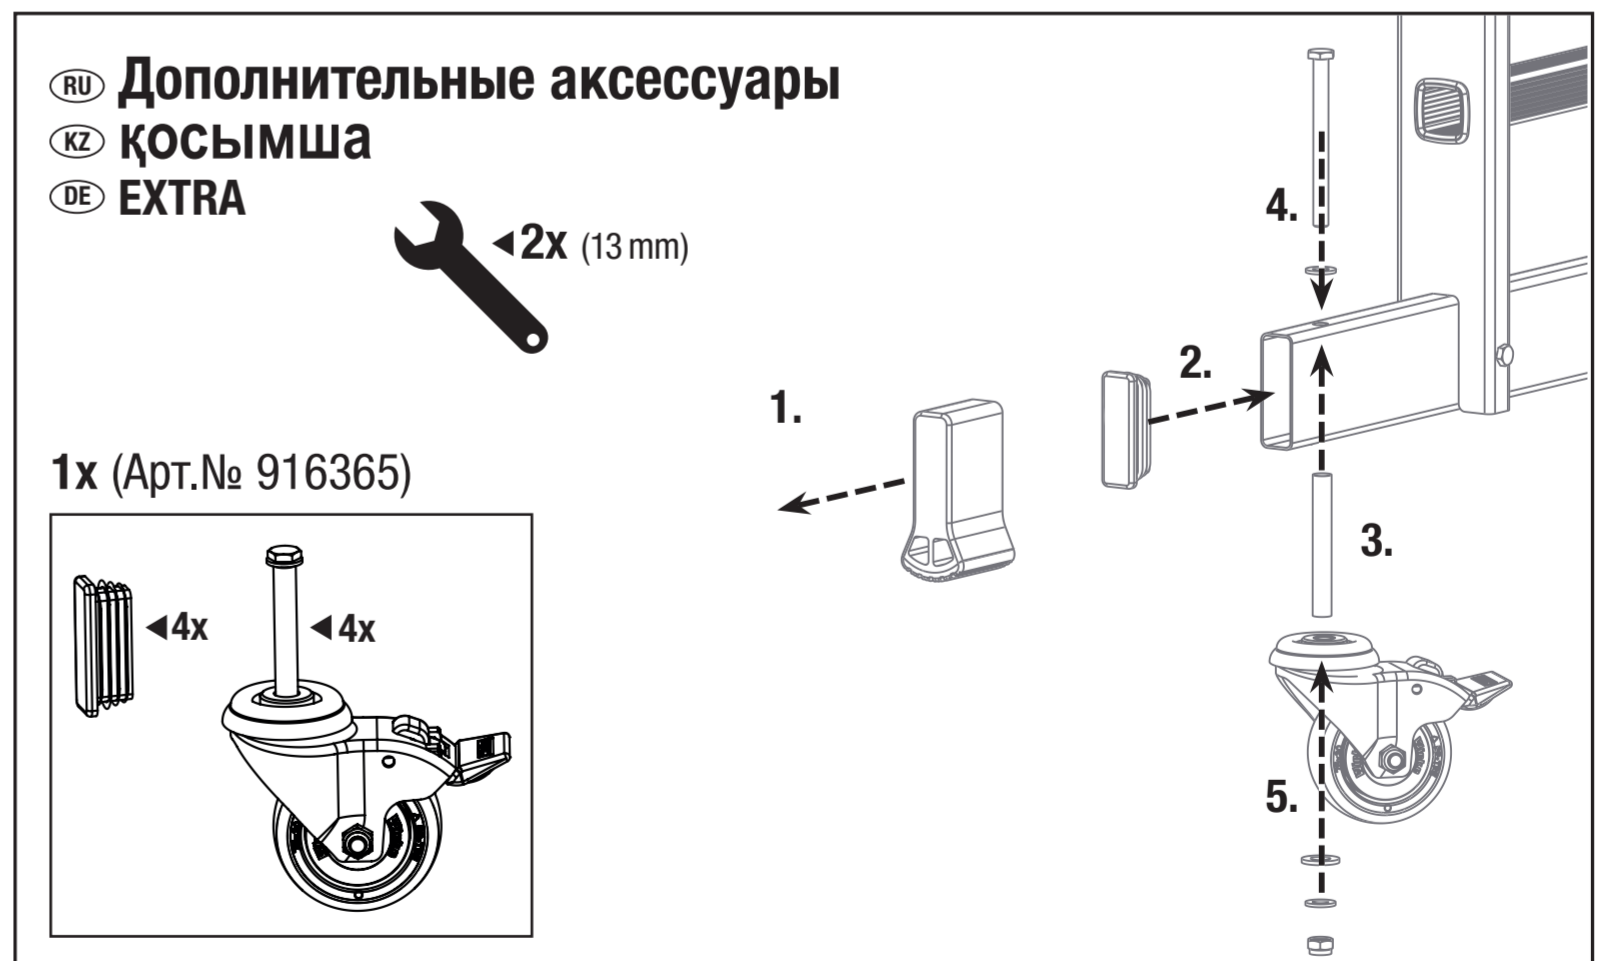

- RU Малые строительные подмости
- KZ Шағын құрылыс мінбесі
- DE KleinbauGerüst

RU	KZ	DE
1. Возможны технические изменения, опечатки и ошибки.	1. Техникалық өзгерістер мен қателер болуы мүмкін.	1. Technische Änderungen, Druckfehler und Irrtümer vorbehalten.
2. Принадлежности и подручные средства не включены в объем поставки.	2. Құралдар мен қолдағы керек-жарақтар жеткізу көлеміне кірмейді.	2. EXTRAS und Arbeitsmittel sind nicht im Lieferumfang enthalten!
3. Повреждённые элементы строительных лесов надлежит незамедлительно заменить на новые.	3. Зақымдалған құрылыс ормандардың элементтері дереу жаңасына ауыстырылуы керек.	3. Schadhafte Gerüstteile sind unverzüglich auszutauschen.
4. За использование несоответственно с назначением ответственности не несём.	4. Мақсатқа сәйкес келмейтін пайдалану үшін жауапты емеспіз.	4. Für unsachgemäße Behandlung wird keine Haftung übernommen.
5. Использовать только оригинальные запчасти.	5. Мақсатқа сәйкес келмейтін пайдалану үшін жауапкершілікті қолдай алмаймыз.	5. Nur original KRAUSE-Ersatzteile verwenden.