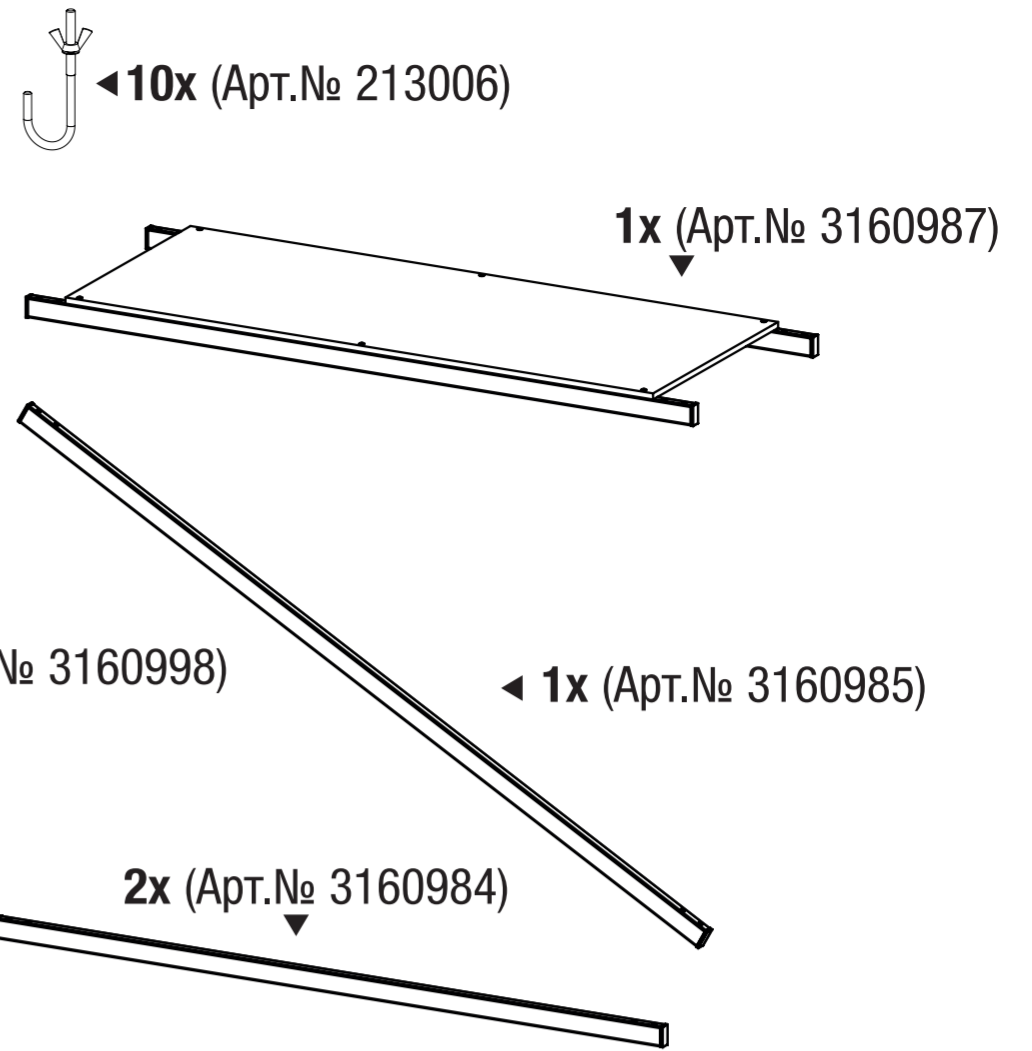

- RU Малые строительные подмости
- KZ Шағын құрылыс мінбесі
- DE KleinbauGerüst

RU	KZ	DE
1. Возможны технические изменения, опечатки и ошибки.	1. Техникалық өзгерістер мен қателер болуы мүмкін.	1. Technische Änderungen, Druckfehler und Irrtümer vorbehalten.
2. Принадлежности и подручные средства не включены в объем поставки.	2. Құралдар мен қолдағы керек-жарақтар жеткізу көлеміне кірмейді.	2. EXTRAS und Arbeitsmittel sind nicht im Lieferumfang enthalten!
3. Повреждённые элементы строительных лесов надлежит незамедлительно заменить на новые.	3. Зақымдалған құрылыс ормандардың элементтері дереу жаңасына ауыстырылуы керек.	3. Schadhafte Gerüstteile sind unverzüglich auszutauschen.
4. За использование несоответственно с назначением ответственности не несём.	4. Мақсатқа сәйкес келмейтін пайдалану үшін жауапты емеспіз.	4. Für unsachgemäße Behandlung wird keine Haftung übernommen.
5. Использовать только оригинальные запчасти.	5. Мақсатқа сәйкес келмейтін пайдалану үшін жауапкершілікті қолдай алмаймыз.	5. Nur original KRAUSE-Ersatzteile verwenden.