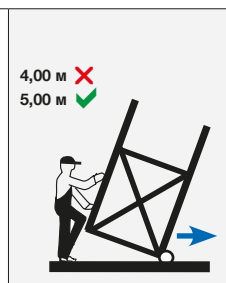

1,65 м

150,0 кг/м²

1,50 x 0,56 м

2x

4,00 м ✗
5,00 м ✓

4,00 м ✗
5,00 м ✓

2x

Влагостойкость

4,00 м
Арт.№ 916280
27,75 кг
EN 1004 / 150,0 кг/м²

5,00 м
Арт.№ 916129
48,0 кг
EN 1004 / 150,0 кг/м²

CORDA Шарнирные подмости

макс. 4,85 м

2x

1,35 м

1,65 м

другие возможности использования