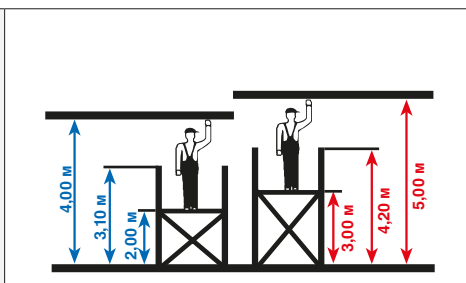

1,65 м

150,0 кг/м²

1,50 x 0,56 м

2x

4,00 м ✗
5,00 м ✓

4,00 м ✗
5,00 м ✓

2x

Влагостойкость

4,00 м
Арт.№ 916280
27,75 кг
EN 1004 / 150,0 кг/м²

5,00 м
Арт.№ 916129
48,0 кг
EN 1004 / 150,0 кг/м²

CORDA Шарнирные подмости

макс. 4,85 м

2x

1,35 м

1,65 м

другие возможности использования