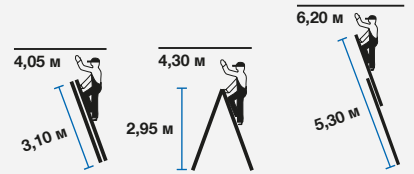

CORDA Двухсекционная универсальная лестница

Арт.№ 010285

2 x 8
8,2 кг

Арт.№ 010223

2 x 11
12,2 кг

CORDA Двухсекционная лестница с тросом

Арт.№ 030511

2 x 14
17,8 кг

Арт.№ 031525

2 x 16
21,0 кг