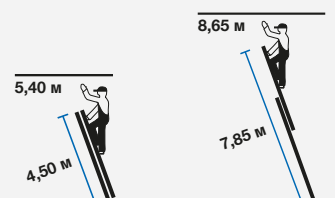

Арт.№ 010223

 2 x 11
 12,2 кг

CORDA Двухсекционная лестница с тросом

Арт.№ 030511

 2 x 14
 17,8 кг

Арт.№ 031525

 2 x 16
 21,0 кг

CORDA Универсальная шарнирная лестница