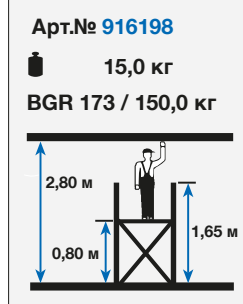

Грибовидная заглушка

Арт.№ 201928

Опорные насадки боковин

	
33 x 20 мм	40 x 20 мм
Арт.№ 211415	Арт.№ 211422

Боковые заглушки ступени

	
80 мм	80 мм
Арт.№ 201904	Арт.№ 201911

CORDA Малые монтажные подмости

Арт.№ 916174 BGR 173 /
 18,0 кг 150,0 кг

CORDA Складные подмости

CORDA Подмости-платформа

CORDA® Монтажные подмости

4,00 м

5,00 м

МАКС. 4,00 м

МАКС. 5,00 м

1,35 м

1,65 м

150,0 кг/м²

1,50 x 0,56 м

2x

4,00 м ✗
5,00 м ✓

4,00 м ✗
5,00 м ✓

2x

Влагостойкость

5,00 м

4,20 м

4,85 м

2,85 м

4,20 м

2,90 м

0,90 м

2,15 м