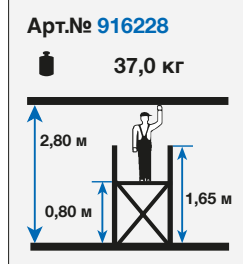

CORDA Подмости-платформа