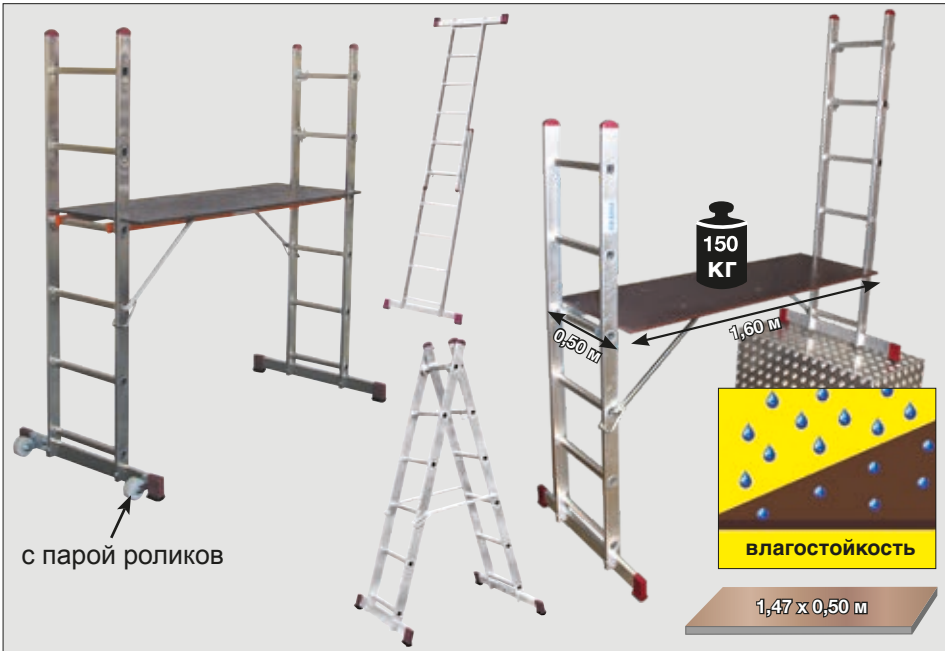

Арт.№ 010223

 2 x 11
 12,2 кг

CORDA Двухсекционная лестница с тросом

Арт.№ 030511

 2 x 14
 17,8 кг

Арт.№ 031525

 2 x 16
 21,0 кг

CORDA Универсальная шарнирная лестница

Арт.№ 085009
4 x 3
12,0 кг

Арт.№ 085047**
4 x 4
14,0 кг

Арт.№ 085078**
5 x 4 x 4 x 5
16,0 кг

CORDA Лестничные подмости

Арт.№ 080028
2 x 5
16,0 кг

Арт.№ 080011
2 x 6
17,0 кг

Арт.№ 080103
2 x 7
19,6 кг

CORDA Лестничные подмости с роликами