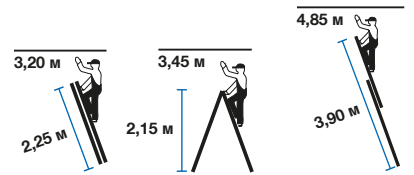

	Арт.№ 032188 / 012081*  2 x 8  7,2 кг
	
	Арт.№ 032195 / 012111*  2 x 11  10,8 кг
	

* Продукт соответствует нормам EN 131-1 редакции 2012 года

CORDA Двухсекционная универсальная лестница

Арт.№ 010285

 2 x 8
 8,2 кг