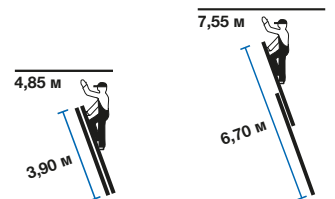

Арт.№ 010223

 2 x 11
 12,2 кг

CORDA Двухсекционная лестница с тросом

Арт.№ 030511

 2 x 14
 17,8 кг

Арт.№ 031525

 2 x 16
 21,0 кг

CORDA Универсальная шарнирная лестница

5,00 м

4,20 м

4,85 м

2,85 м

4,20 м

2,90 м

0,90 м

2,15 м