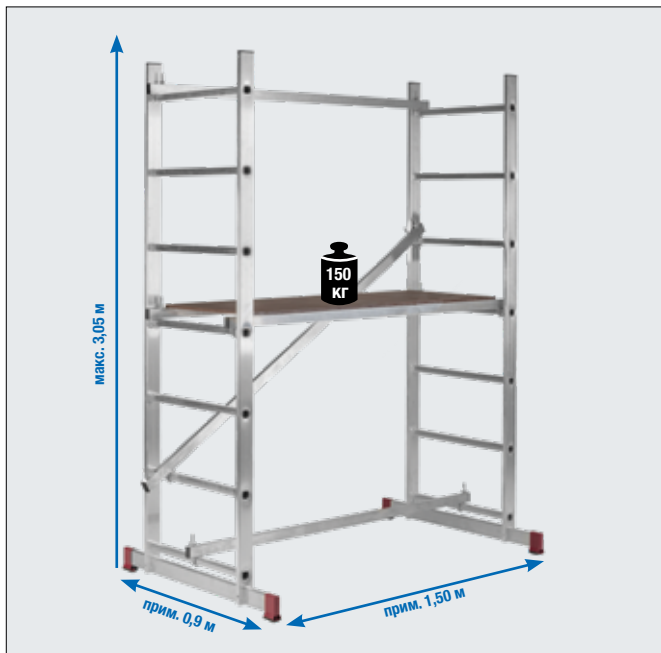

CORDA Малые строительные подмости

Комплектующие

№ арт. 081995

19,5 кг