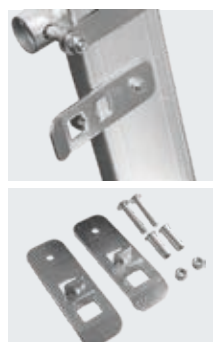

STABILO® Professional

Набор ограничителей для лестниц

+ Для односторонних и двухсторонних стремянок

Крепление	№ арт.
Стремянки, двухсторонние стремянки	212368
Лестницы с перекладинами	212344