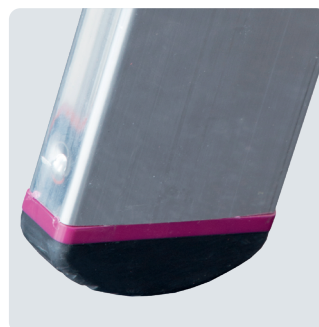

CORDA® Приставная лестница с перекладинами

Легкая односекционная приставная лестница.

- + Нескользящие, полностью профилированные перекладины со всех сторон
- + Нескользящие опорные заглушки боковин сверху и снизу
- + Легкий вес
- + До 150 кг нагрузки
- + Продукт сертифицирован в строгом соответствии с ГОСТ Р 58752-2019 и DIN EN-131