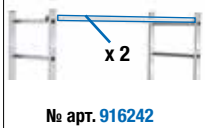

CORDA Подмости-платформа

комплектующие

№ арт. 916228

37,0 кг