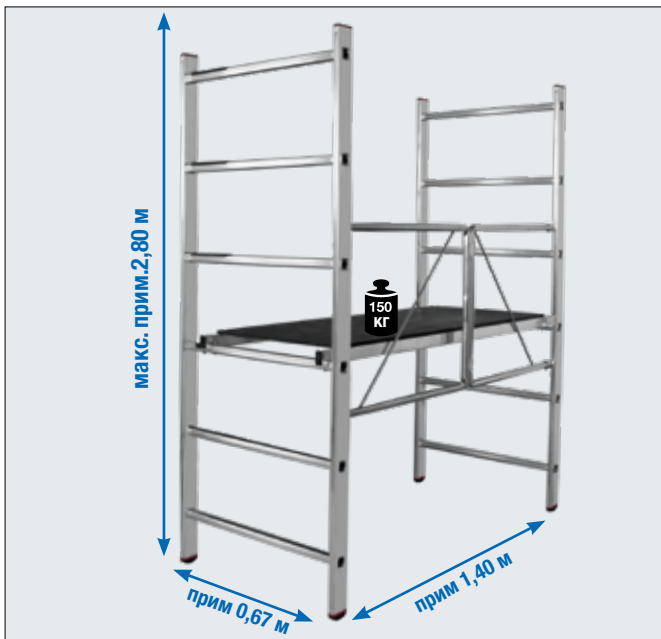

**CORDA** Складные подмости

№ арт. 916198

 15,0 кг