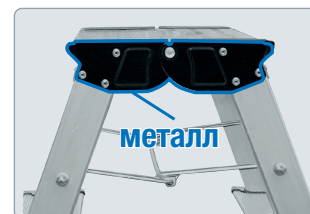

НОВИНКА

МОНТО®

Двусторонняя складная подставка Treppy®

Легкая, прочная и яркая алюминиевая подставка с большой площадкой.

- + Большая верхняя площадка 350 x 200 мм для надежной опоры
- + Прочные, ударопрочные металлические шарнирные соединения
- + Встроенный фиксатор для безопасного использования
- + Подставка доступна в цветах белый, алюминий, желтый и синий
- + Легкая и удобная для хранения

С 2026 года также будет доступна в белом цвете.

© 2025 by KRAUSE-Werk

Количество ступеней			2 x 2	2 x 2	2 x 2	2 x 2
1	A прим.	м	2,45	2,45	2,45	2,45
	B прим.	м	0,45	0,45	0,45	0,45
2	C прим.	м	0,45	0,45	0,45	0,45
	D прим.	м	0,45	0,45	0,45	0,45
Вес прим.		кг	1,95	1,95	1,95	1,95
	Ширина (B) прим.	м	0,40	0,40	0,40	0,40
	Высота (T) прим.	м	0,20	0,20	0,20	0,20
	Длина (L) прим.	м	0,55	0,55	0,55	0,55
№ арт.			130006	130013	130150	130181